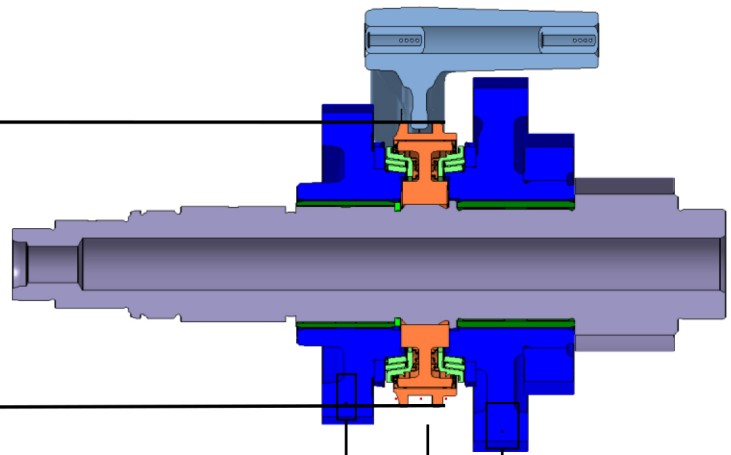

# Technical Information

115,6

105,6

- 1x JK2R-7M001-UCB (1.); 2327318
- 1x KK2R-7B280-ACA (1./2.); 2277774
- 2x JR3R-7A789-AB (1./2.); 2216246
- 1x KK2R-7M002-TCC (2.); 2480057
- 1x KK2R-7N346-BCB (1./2.); 2277337

- 1x 7G9R-7M162-WB (2.); 1729446
- 1x PKK2R-7B280-BCA (1/2)
- 1x GK2R-7M161-WCA (1.); 2008178
- 1x KX6R-7N346-ACA (1/2); 2360429

**= FOV2651019T**