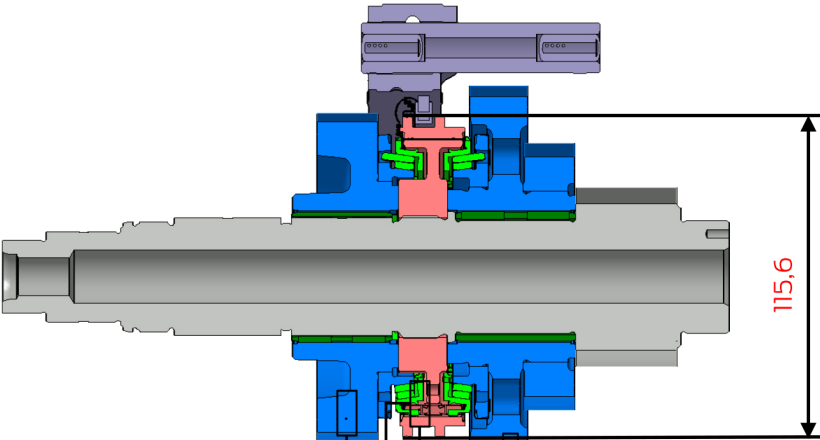

# Technical Information

115,6

105,6

- 1x JK2R-7M001-UCB (1.); 2327318
- 1x KK2R-7B280-ACA (1./2.); 2277774
- 2x JR3R-7A789-AB (1./2.); 2216246
- 1x KK2R-7M002-TCC (2.); 2480057
- 1x KK2R-7N346-BCB (1./2.); 2277337

- 1x 7G9R-7M162-WB (2.); 1729446
- 1x PKK2R-7B280-BCA (1/2)
- 1x GK2R-7M161-WCA (1.); 2008178
- 1x KX6R-7N346-ACA (1/2); 2360429

**= FOV2651019T**